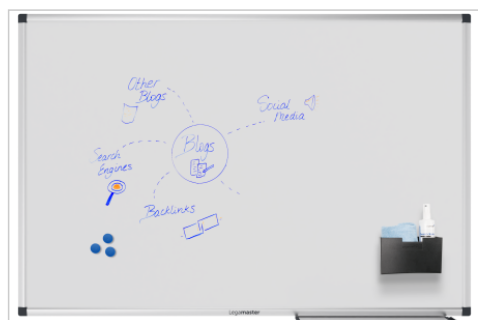

Accessoires recommandés

- WOODEN whiteboard accessory set 17-piece (Art.No. 7-125600)
- TZ1 marqueur pour tableau blanc assorti 6pcs (Art.No. 7-110096)
- TZ6 nettoyeur pour tableau blanc 150ml (Art.No. 7-121000)
- WOODEN whiteboard accessory holder magnétique (Art.No. 7-122625)

Art.No. **7-108243**

GTIN **8713797105194**